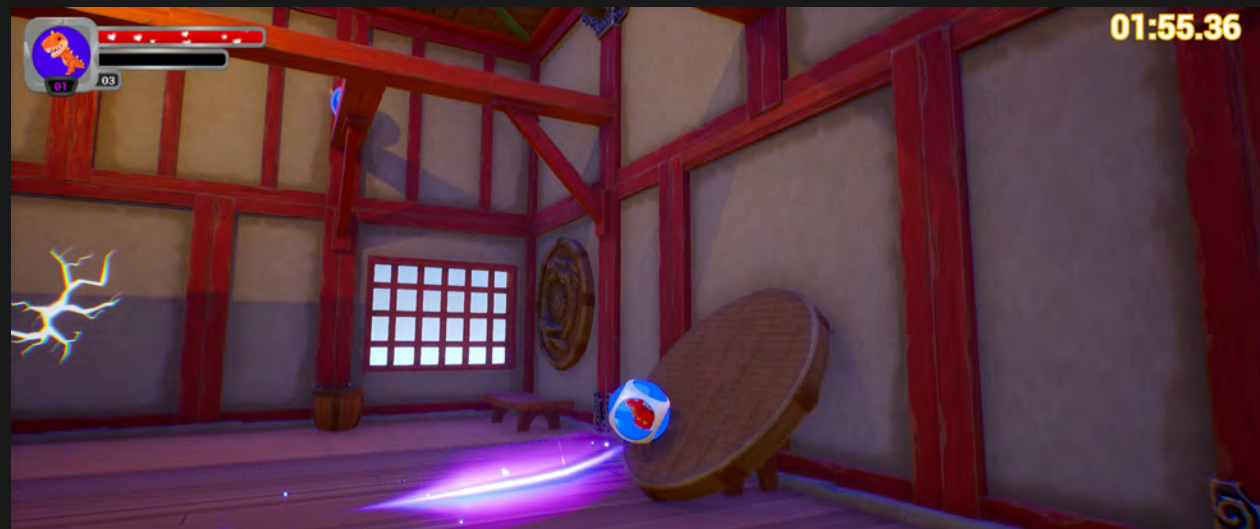

マルチプレイヤー

可愛くてユニークな
コスメティックを購入!!!

冒険モード

TAMA-GOをうまく操れ!
物理的に到達できない場所に到達し、
手に入れられない物を手に入れる!!

クリアするにはパズルを クリティカルシンキングで解決

能力のパワーアップするために
宝を集める！

そして冒険の中で
特別な能力を使って鍵を解除せよ。
例えば、壁を崩壊させることもできる!

ただし、モンスター達には注意しろ!

マルチプレイヤー

**TAMA-GO! は皆さんやチームにとって
エンドレスなゲームタイプ!**

本格的な ボールバトルがあります！！

01:02.71

01 03

A player status bar located in the top left corner. It features a circular icon of a pink character with a cherry blossom. To the right of the icon are two horizontal progress bars: a red one with white stars and a yellow one with black segments. Below the icon are the numbers '01' and '03'.

これはデスマッチです!

プレイヤーは闘技場を支配するため
ボーナスを手に入れる

オリジナルゲームタイプの一つは 潜入ゲームだ！

侵入チームは防衛チームのテリトリーに
潜入しなければならない！

そしてジャンプしてポータルに入れば
スコア!!!

02:07.80

GOAL

コスメティック