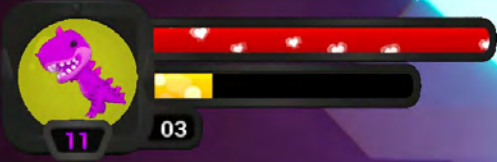

マルチプレイヤー

可愛くてユニークな
コスメティックを購入!!!

冒険モード

TAMA-GOをうまく操れ!
物理的に到達できない場所に到達し、
手に入れられない物を手に入れる!!

クリアするにはパズルを クリティカルシンキングで解決

能力のパワーアップするために
宝を集める！

そして冒険の中で
特別な能力を使って鍵を解除せよ。
例えば、壁を崩壊させることもできる!

ただし、モンスター達には注意しろ!

マルチプレイヤー

**TAMA-GO! は皆さんやチームにとって
エンドレスなゲームタイプ!**

本格的な ボールバトルがあります！！

01:02.71

01 03

A player status bar located in the top left corner. It features a circular icon of a pink character with a cherry blossom. To the right of the icon are two horizontal progress bars: a red one with white stars and a yellow one with black segments. Below the icon are the numbers '01' and '03'.

これはデスマッチです!

プレイヤーは闘技場を支配するため
ボーナスを手に入れる

オリジナルゲームタイプの一つは 潜入ゲームだ！

侵入チームは防衛チームのテリトリーに
潜入しなければならない！

そしてジャンプしてポータルに入れば
スコア!!!

02:07.80

GOAL

コスメティック

あなたのTAMA-GO
をカスタマイズ！

死際の視覚効果も
カスタマイズ可能!

ゲームのクリアを通して
コスメティックを手に入れるか
ゲームストアを通して購入可能!

プレイヤーアイコン

以上です。
ご覧いただき、
誠にありがとうございました。