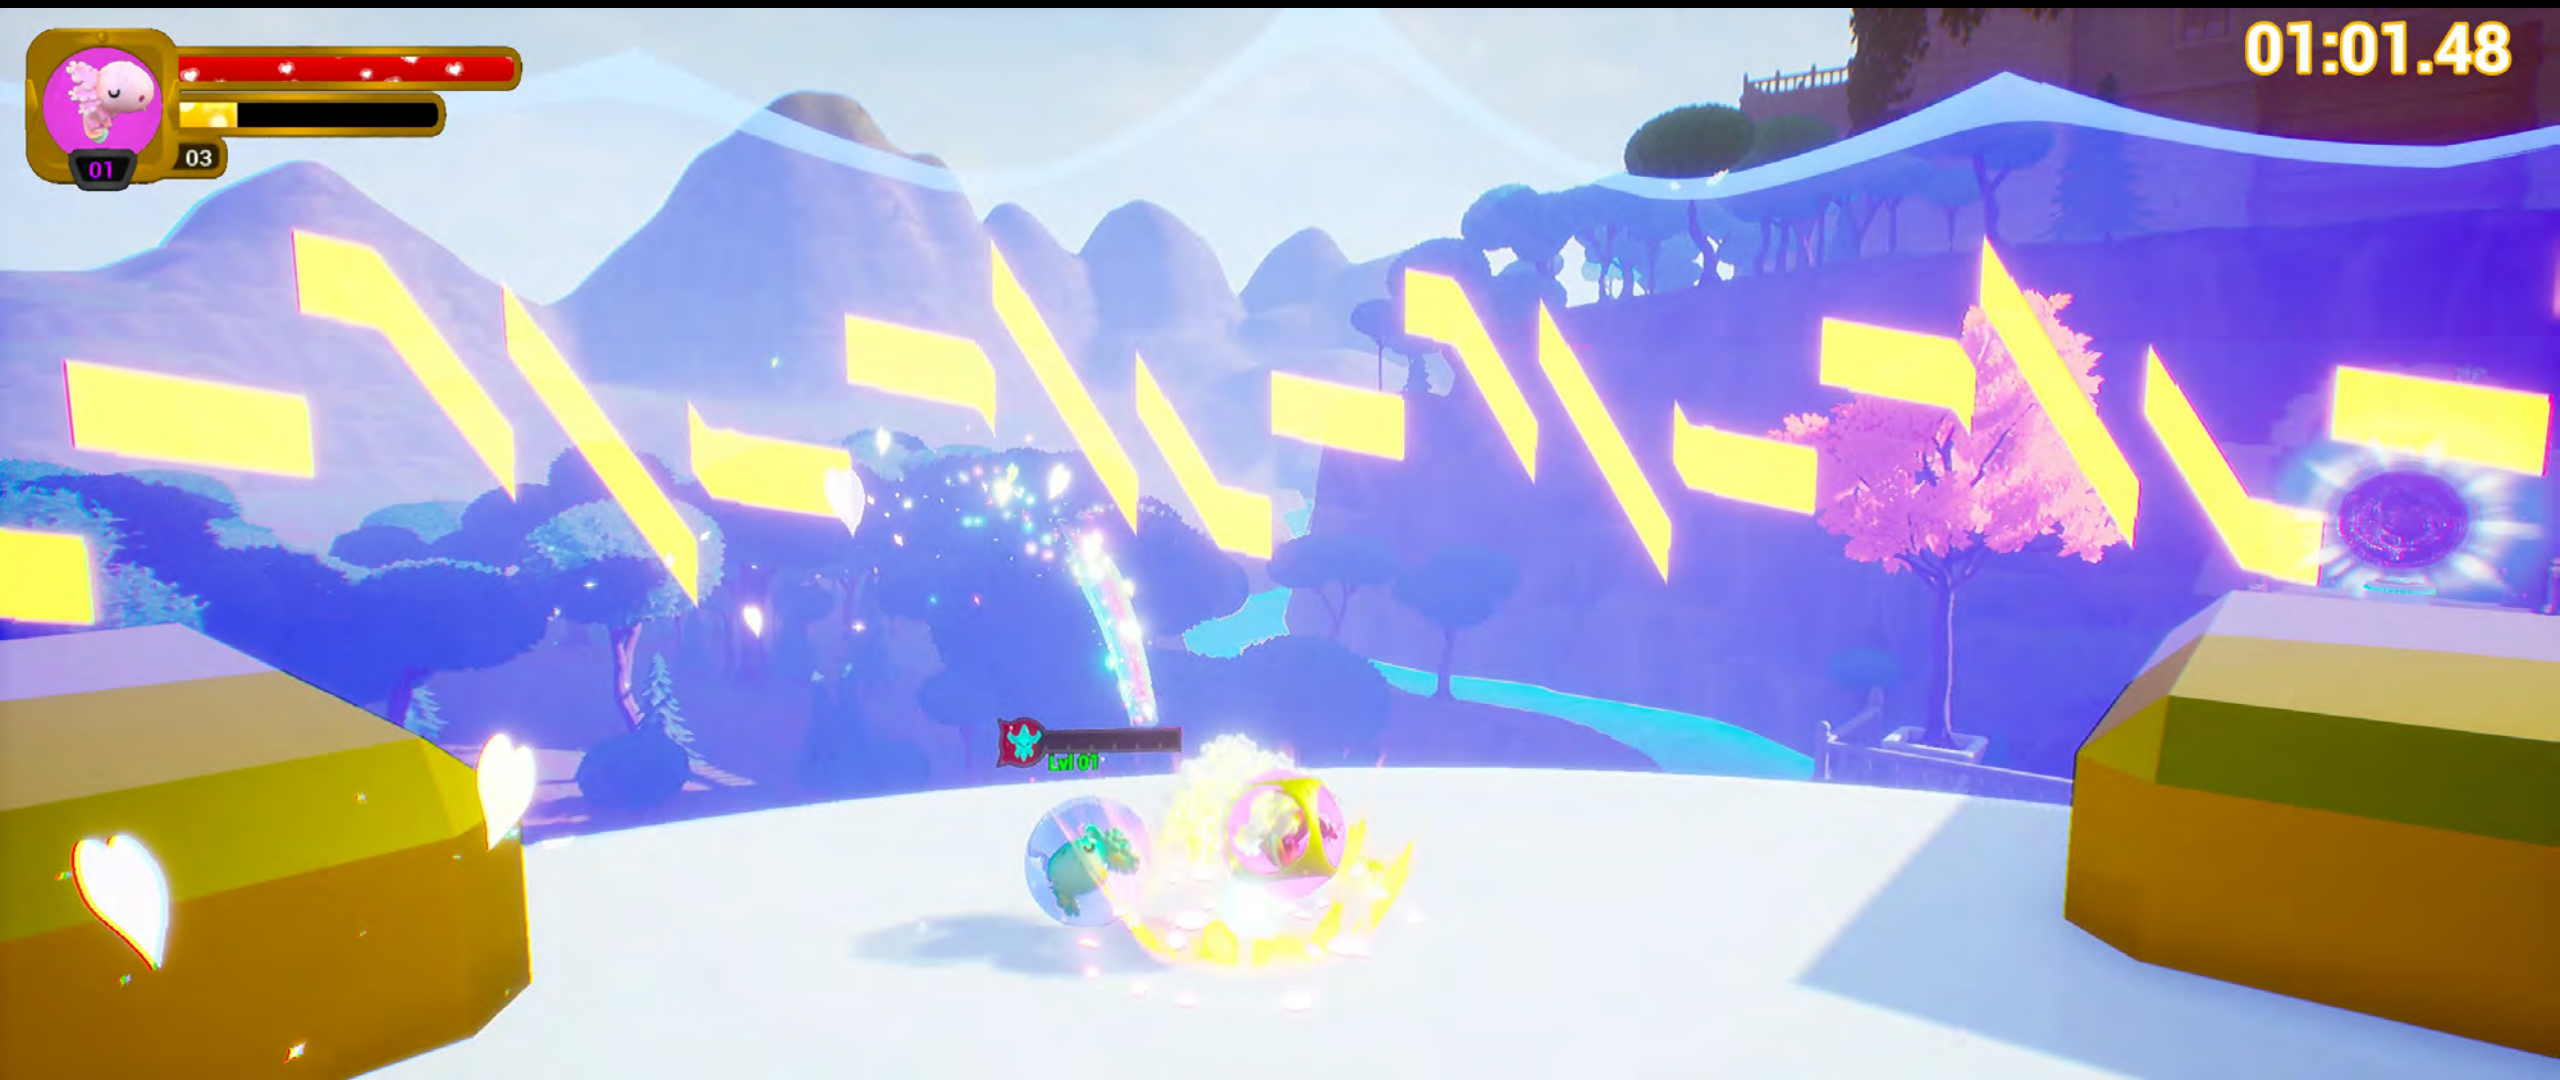

マルチプレイヤー

可愛くてユニークな
コスメティックを購入!!!

冒険モード

TAMA-GOをうまく操れ!
物理的に到達できない場所に到達し、
手に入れられない物を手に入れる!!

クリアするにはパズルを クリティカルシンキングで解決

能力のパワーアップするために
宝を集める！

そして冒険の中で
特別な能力を使って鍵を解除せよ。
例えば、壁を崩壊させることもできる!

ただし、モンスター達には注意しろ!

マルチプレイヤー

**TAMA-GO! は皆さんやチームにとって
エンドレスなゲームタイプ!**

本格的な ボールバトルがあります！！

01:02.71

01 03

A player status bar located in the top left corner. It features a circular icon of a pink character with a cherry blossom. To the right of the icon are two horizontal progress bars: a red one with white stars and a yellow one with black segments. Below the icon are the numbers '01' and '03'.

これはデスマッチです!

プレイヤーは闘技場を支配するため
ボーナスを手に入れる

オリジナルゲームタイプの一つは 潜入ゲームだ！

侵入チームは防衛チームのテリトリーに
潜入しなければならない！

そしてジャンプしてポータルに入れば
スコア!!!

02:07.80

GOAL

コスメティック